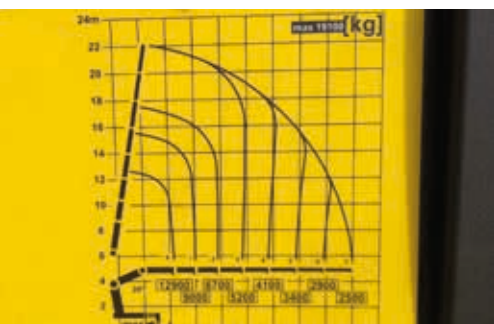

Rouwmaat zet het materieel slim in

Diverse bouwmaterialen vragen om verschillende vervoerscapaciteiten. Voor het laden en lossen van zware elementen kan een kraanwagen uitkomst bieden. Rouwmaat is gespecialiseerd in transport. Door de grote omvang en diversiteit van ons wagenpark kunnen wij voor elk transport het juiste voertuig kiezen. Hierdoor is het mogelijk snel in te spelen op de vele wisselende vragen van onze klanten. Onze chauffeurs hebben jarenlange ervaring en voeren alle werkzaamheden met de hoogste mate van veiligheid en vakkundigheid uit.

Rouwmaat regelt het gewoon!

Meer weten?

Neem voor de mogelijkheden contact met ons op.